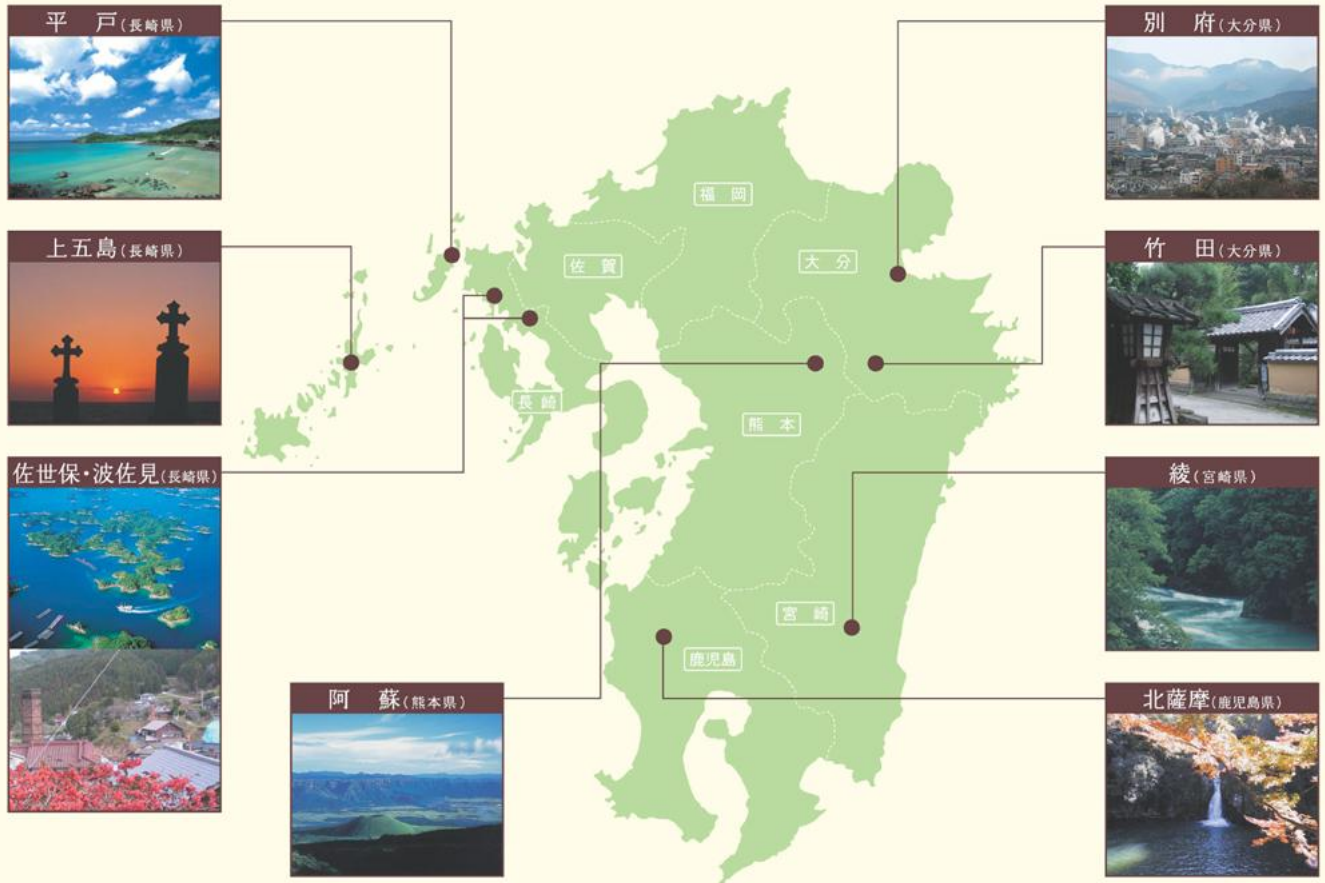

滞在プランで自分自身を再発見。九州の魅力をも8つのエリアに厳選。

自分時間を豊かに過ごす、長期滞在型の新しい旅
「おとなの長旅・九州」説明会開催

福岡・東京・大阪で説明会を開催します。滞在・体験プランの詳細な内容と地域での過ごし方を、地域コンシェルジュが直接説明し、質問にもお答えいたします。ぜひご来場ください。

福岡説明会

9月8日(土) 14:00より
 場所/JTB九州本社内会議室

9月19日(水) 14:00より
 場所/JR九州本社内会議室

東京説明会

8月31日(金) 14:00より
 場所/JTB本社12階会議室

大阪説明会

9月13日(木) 14:00より
 場所/JTBカルチャーサロン大阪梅田教室

まずは資料をご請求ください。

●お問い合わせ・資料請求は
 JTB「おとなの長旅・九州」デスク
 受付時間/10:00~17:00(月~金)

TEL:092-781-8900 FAX:092-714-6210
 〒810-8561 福岡市中央区長浜1-1-35 新KBCビル5F JTB九州地域活性化事業推進室

「おとなの長旅・九州」コンソーシアム 「おとなの長旅・九州」は九州初の長期滞在実証事業として実施されます。

[コンソーシアムメンバー] 別府、竹田、阿蘇、佐世保・波佐見、平戸、上五島、綾、北薩摩の8地域、九州運輸局、九州観光推進機構、JTB九州、JR九州、九州じゃらん、イデアパートナーズ

●お申し込み方法や各地域の詳細等は <http://www.nagatabi.jp>

おとなの長旅・九州